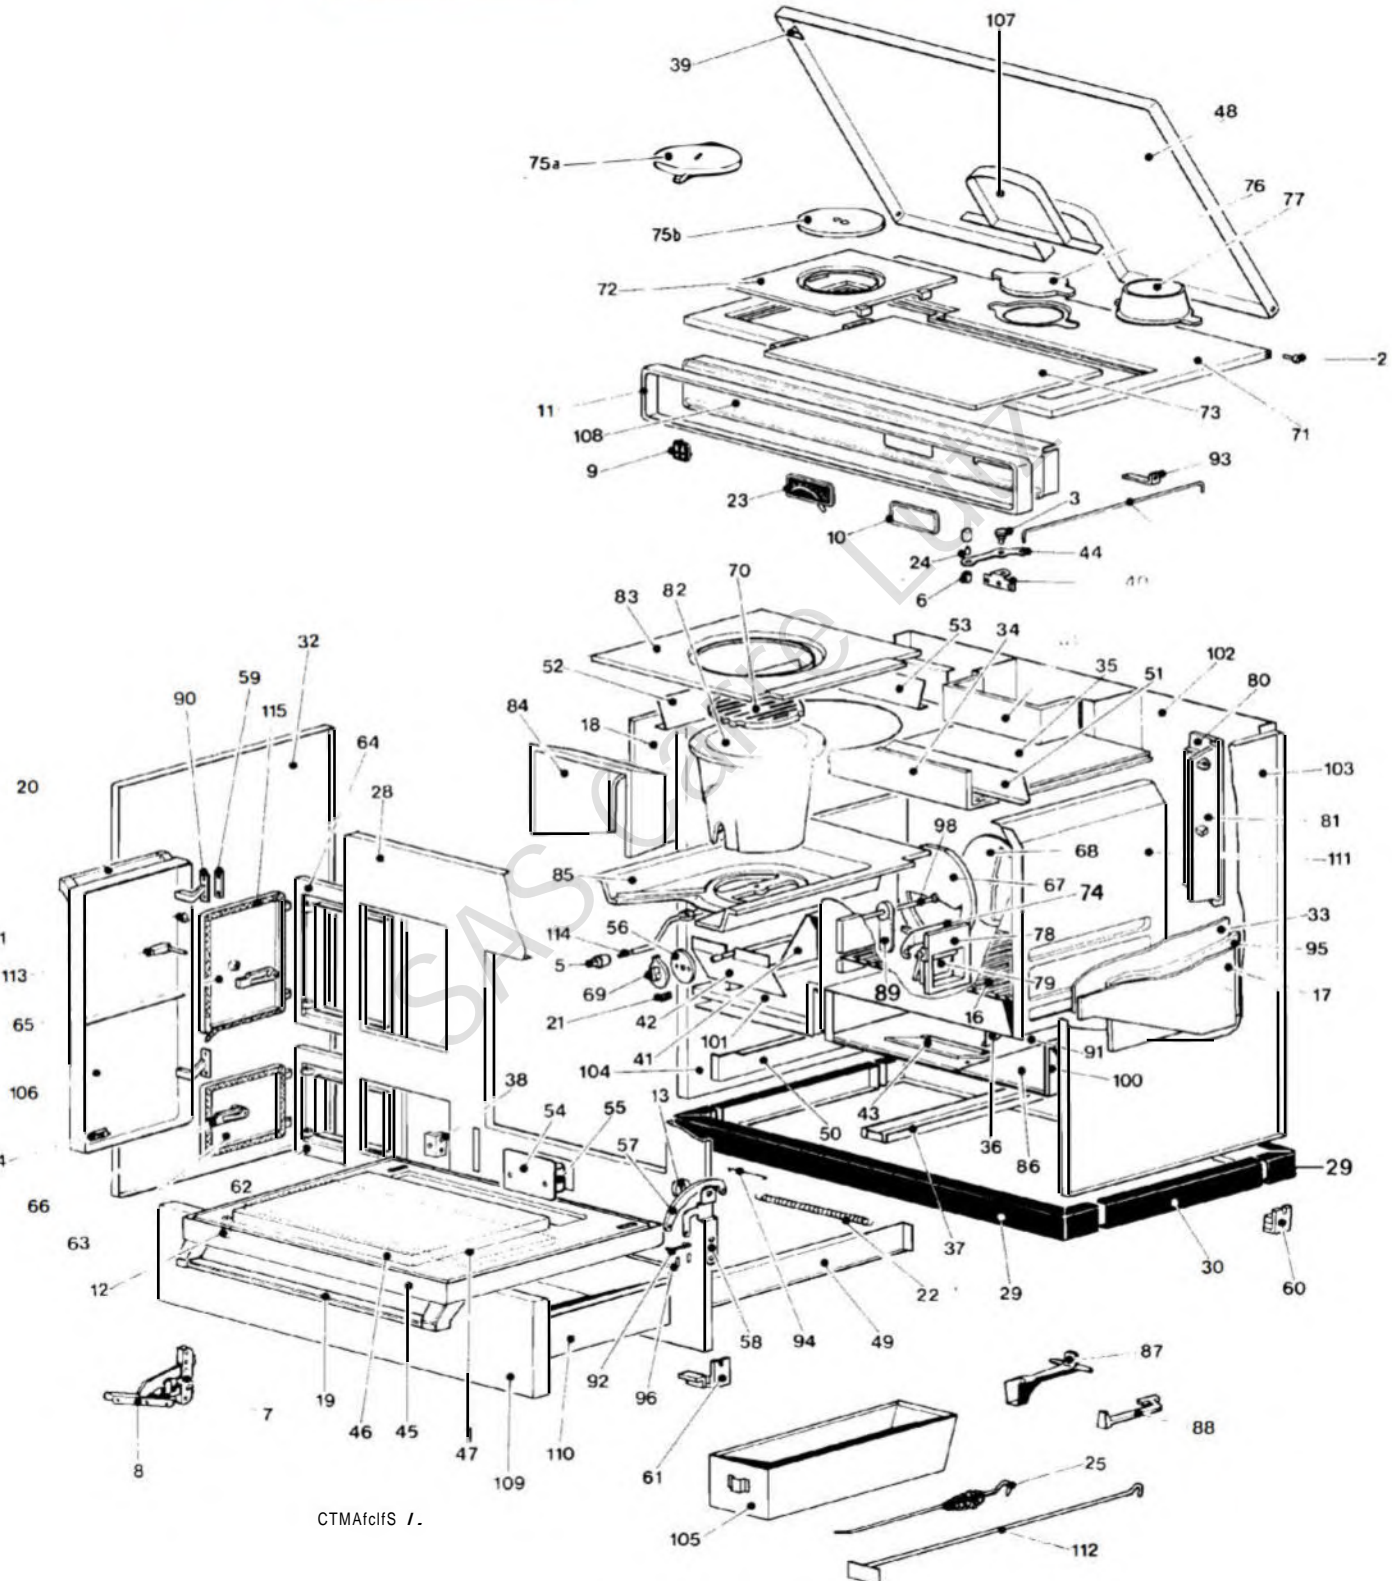

Pièces détachées
Electroménager
Chauffage
Motoculture
www.carre-lutz.com

Retour à la boutique www.cipieces.com

MARJOLAINE

réf. 444 07 01

GENTIANE

réf. 444 06 01

édition du
03.10.1990
document n° 488-1

N°	Code	Désignation	Description
1	100902	Axe	Axis
2	100930	Axe d'articulation	Hinge stud
3	100939	Axe de tirage direct	Lever boit
4	101007	Aimant	Magneticcatctf
5	105102	Bouton en laiton	Rtdldmg barknob
6	105115	Bouton	Knob
7	109844	Embase charnière	Oven door hinge
8	109847	Charnière de four	Oven door hmge
9	122807	Ecusson	Name plate
10	123461	Enjoliveur	Trim
11	123466	Enjoliveur	Trim
12	124454	Enretoise	Stud
13	134201	Galet	Steel roller
16	134915	Grille étagère	Wire rack
16	134916	Grille étagère	Wire rack
17	157204	Protection de côté	Side heat shield
18	157509	Plaque de protection	Firebox side insulaion
19	158765	Poignée de four	Oven door handle
19	158768	Poignée de four	Oven door handle
20	158769	Poignée de foyer	Firebox door handle
21	166008	Ressort	Spring
22	16C009	Ressort de traction	Tension spring
23	178607	Thermomètre	Thermomeler
24	179911	Tigetiletée 4x15	Stud 4x.15
25	180002	Tisonnier	Poker
28	200333	Façade	Front panel
28	200334	Façade	Front panel
29	200429	Socle de façade	Front or rear plmth
29	200430	Socle de façade	Front or rear plinth
30	200510	Socle de côté	Side plinth
31	204313	Boîte à fumées	Smokebox
32	207702	Côte	Side panel
33	208103	Protection de côté	Side heat shield
34	215403	Dessus de four	Oven top plate
34	215404	Dessus de four	Oven top plate
35	216501	Sup. dessus de four	Oven top plate
35	216500	Sup. dessus de four	Oven top plate
36	222502	Chicane de four	Oven flue baffle
36	222506	Chicane de four	Oven flue baffle
37	227202	Equerreraaccord	Tentionbar
38	227701	Equerre de gond	Left hinge bracket
39	227900	Equerre de couvercle	Cover siop
40	231301	Equerre dedapet	Pivot support
41	232701	Guide cendre drt	Ash guide
42	232800	Guide cendre de faç	Front ash guide
43	233009	Guide sues	Soot guide
44	236905	Levier de verrouillage	Retamingpin
45	247520	Panneau de four	Inner oven door panel
46	247609	Contre porte de four	Inner oven door
47	248000	Suppl. de contre porte	Counterweight
48	252757	Couverde	Cover
48	252758	Couverde	Cover
49	258500	Rail droit de tiroir	Right rail for drawer
50	258600	Rail gauche de tiroir	Left rail for drawer
51	264502	Protège façade	Front heat shiekj
51	264501	Protège façade	Front heat shield
52	264701	Protège côté	Side heat shield
53	264902	Protège derrière	Rear heat shiekj
53	264903	Protège derrière	Rear heat shield
54	266600	Tampon ramonage	Access cover
55	266900	Ressoude tampon	Access cover spng
56	272900	Cadran	Air inlet dial
57	273101	Secteur de porte	Hinge slide
58	273301	Gond de porte	Over door hmge
59	274402	Cale de façade	Hinge support
60	300101	Pied av gch ou arr dd	left front or right rear leg
61	300201	Pied av drt ou arr gch	right front or left rear leg
62	300402	Encadrementcend	Ash pan door frame